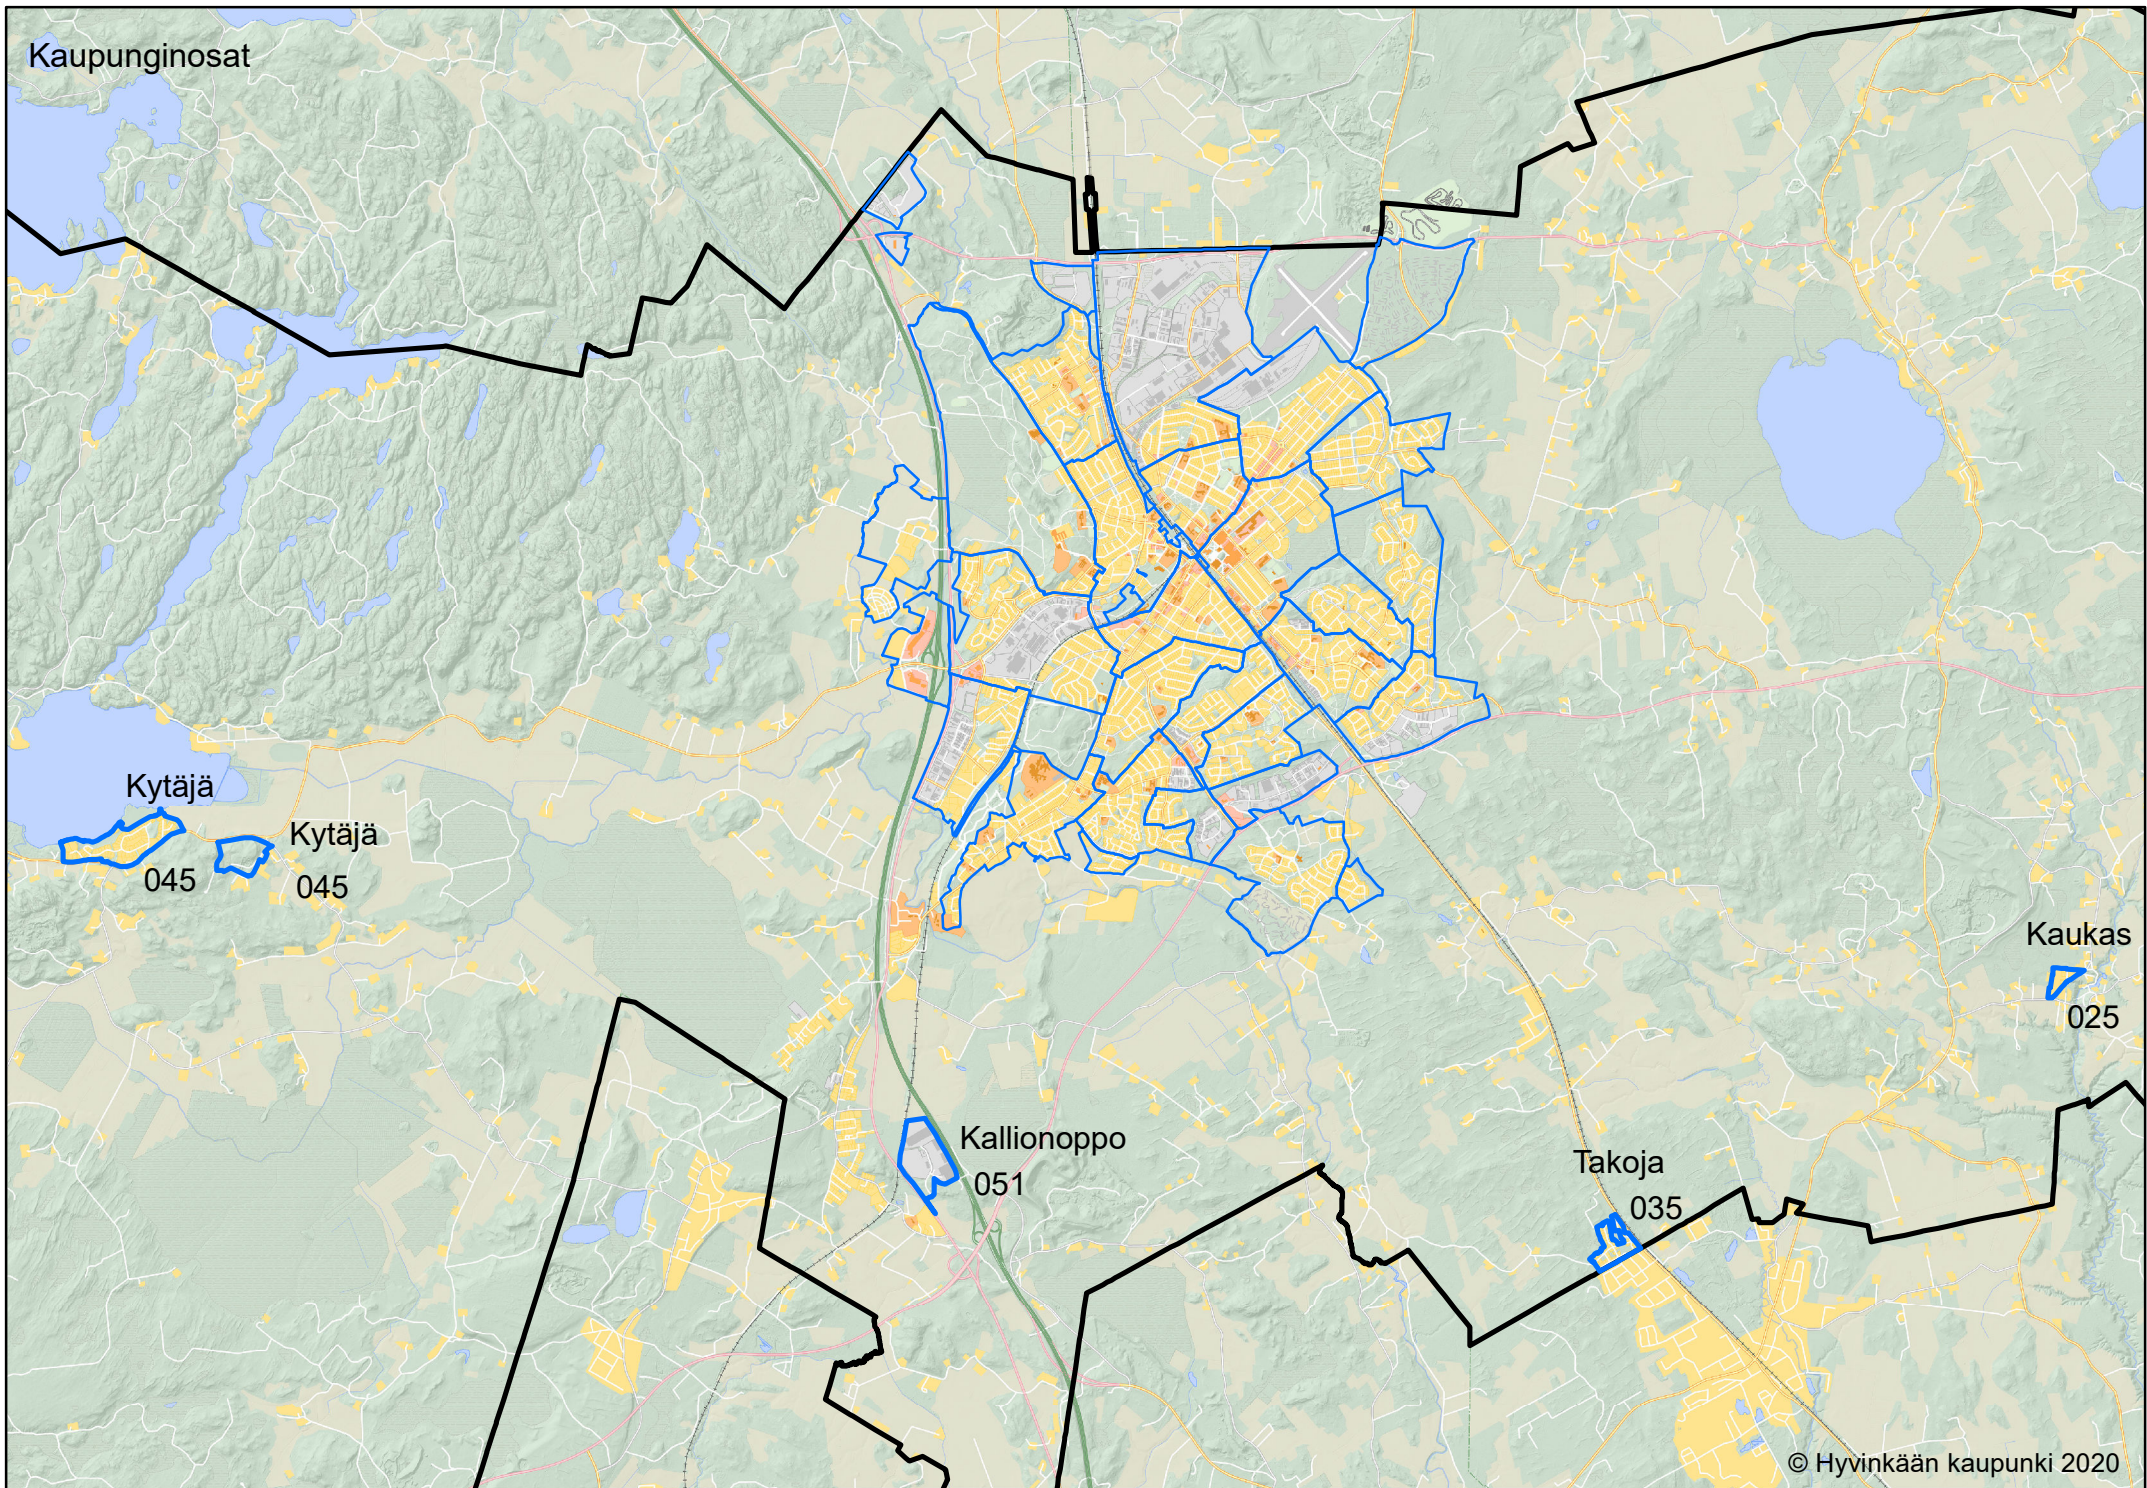

Kaupunginosat

Kaupunginosat

Kytäjä

045

Kytäjä

045

Kallionoppo

051

Takoja

035

Kaukas

025