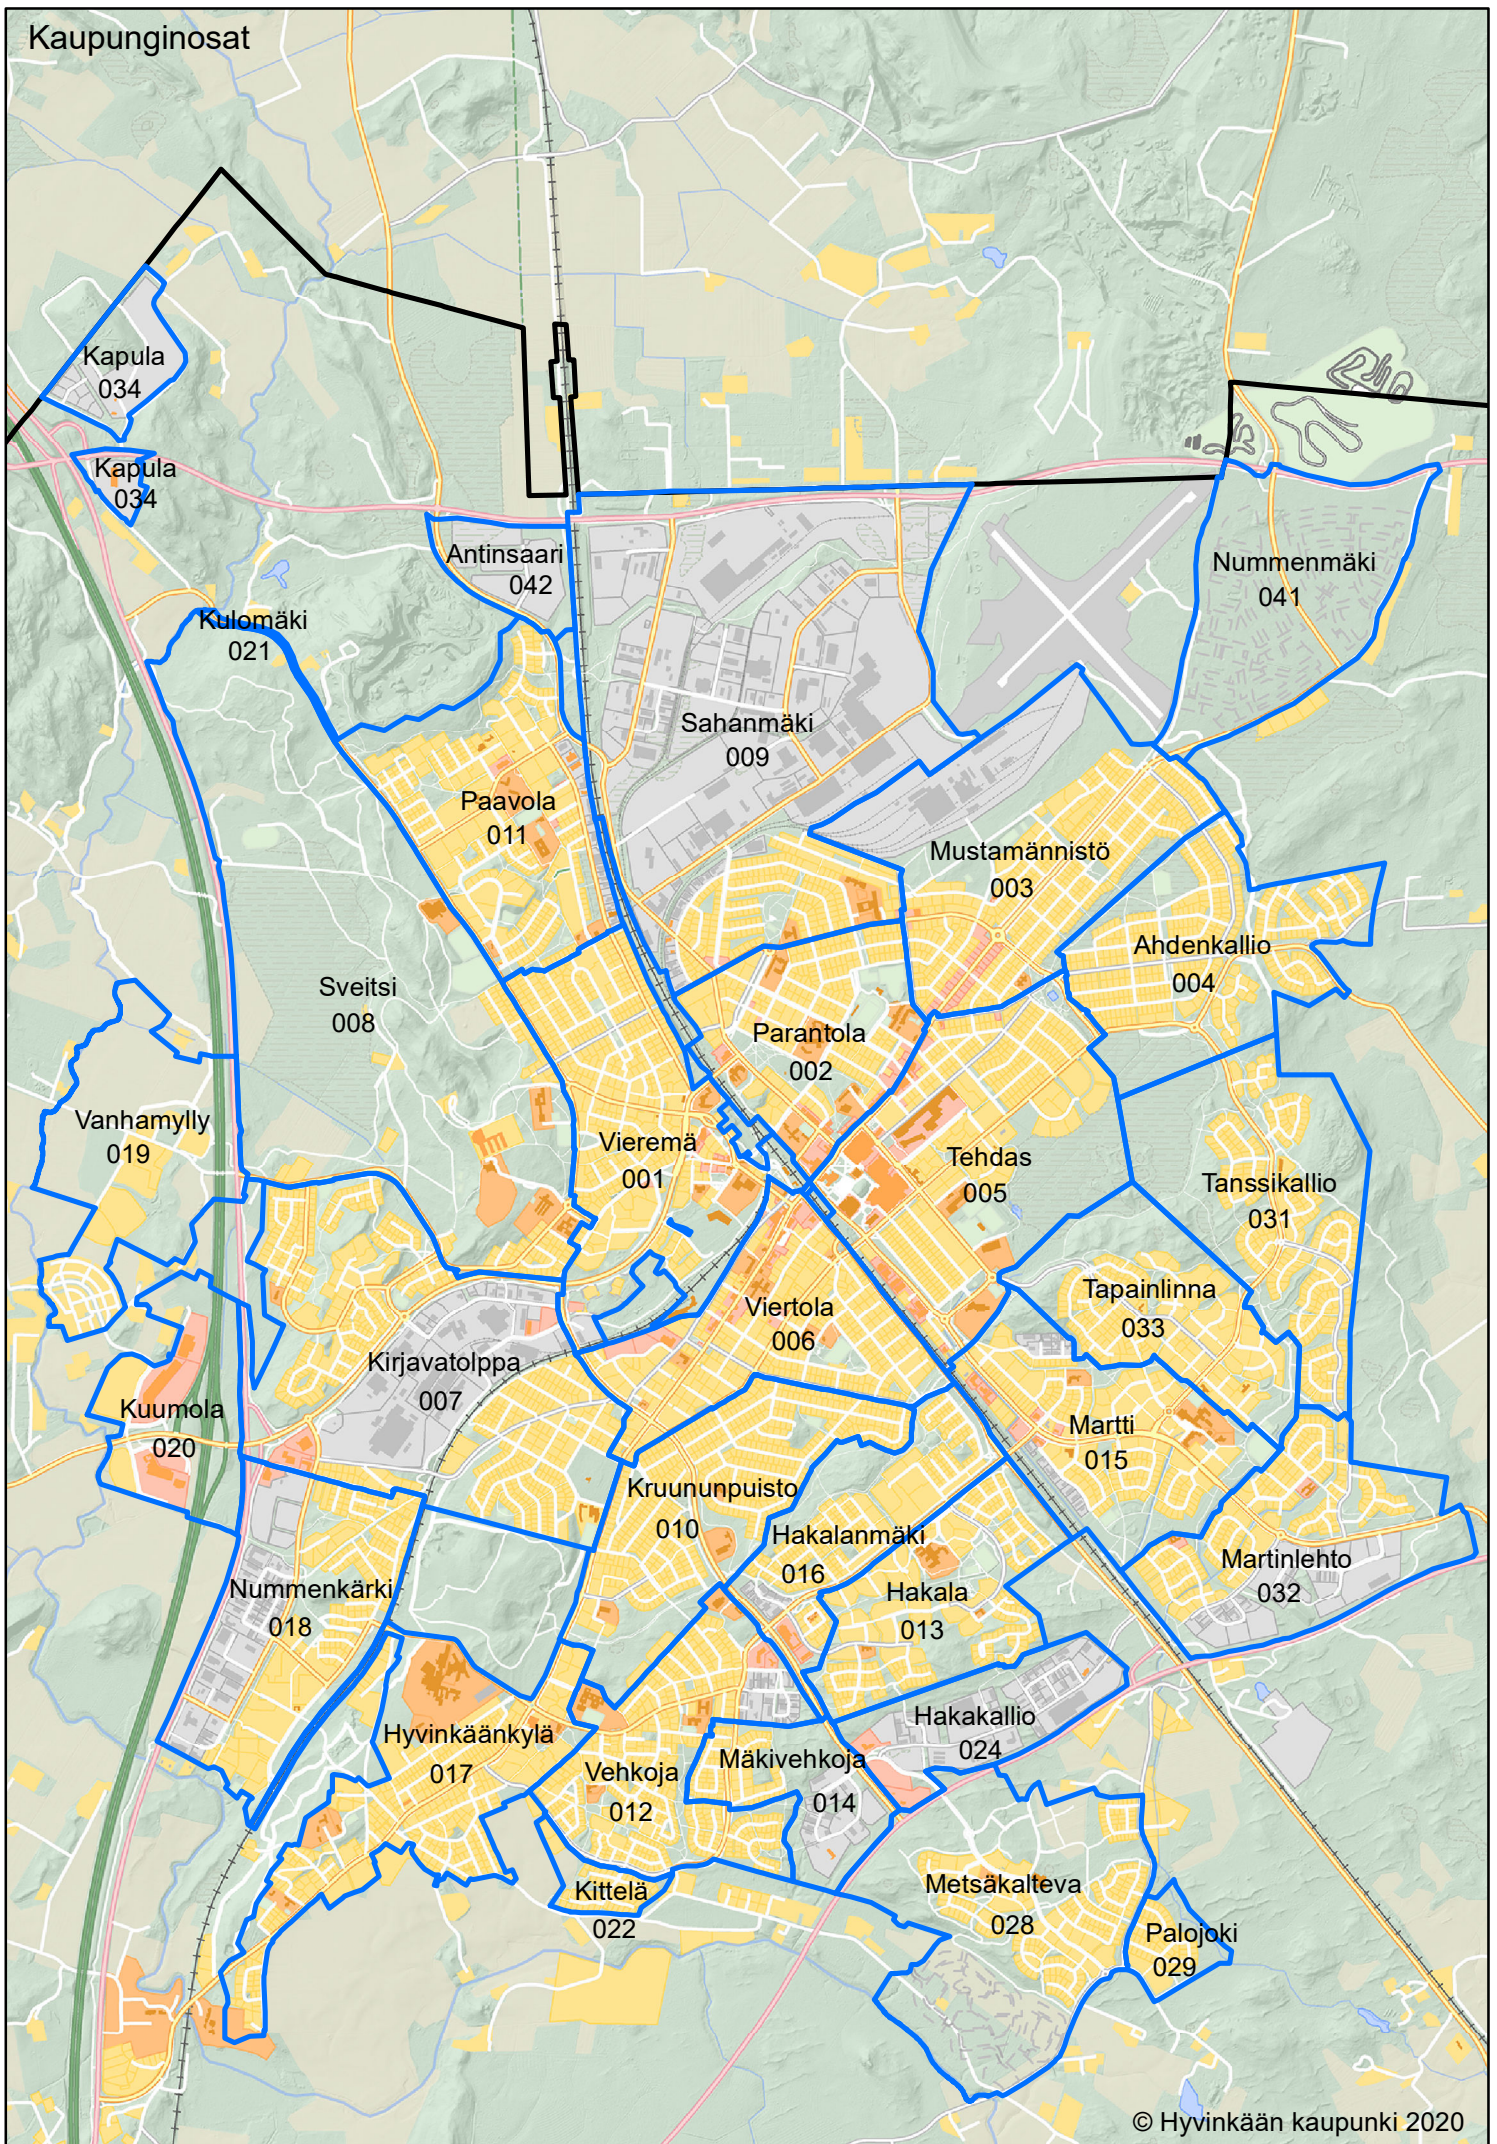

Kaupunginosat

Kaupunginosat

Kytäjä

045

Kytäjä

045

Kallionoppo

051

Takoja

035

Kaukas

025